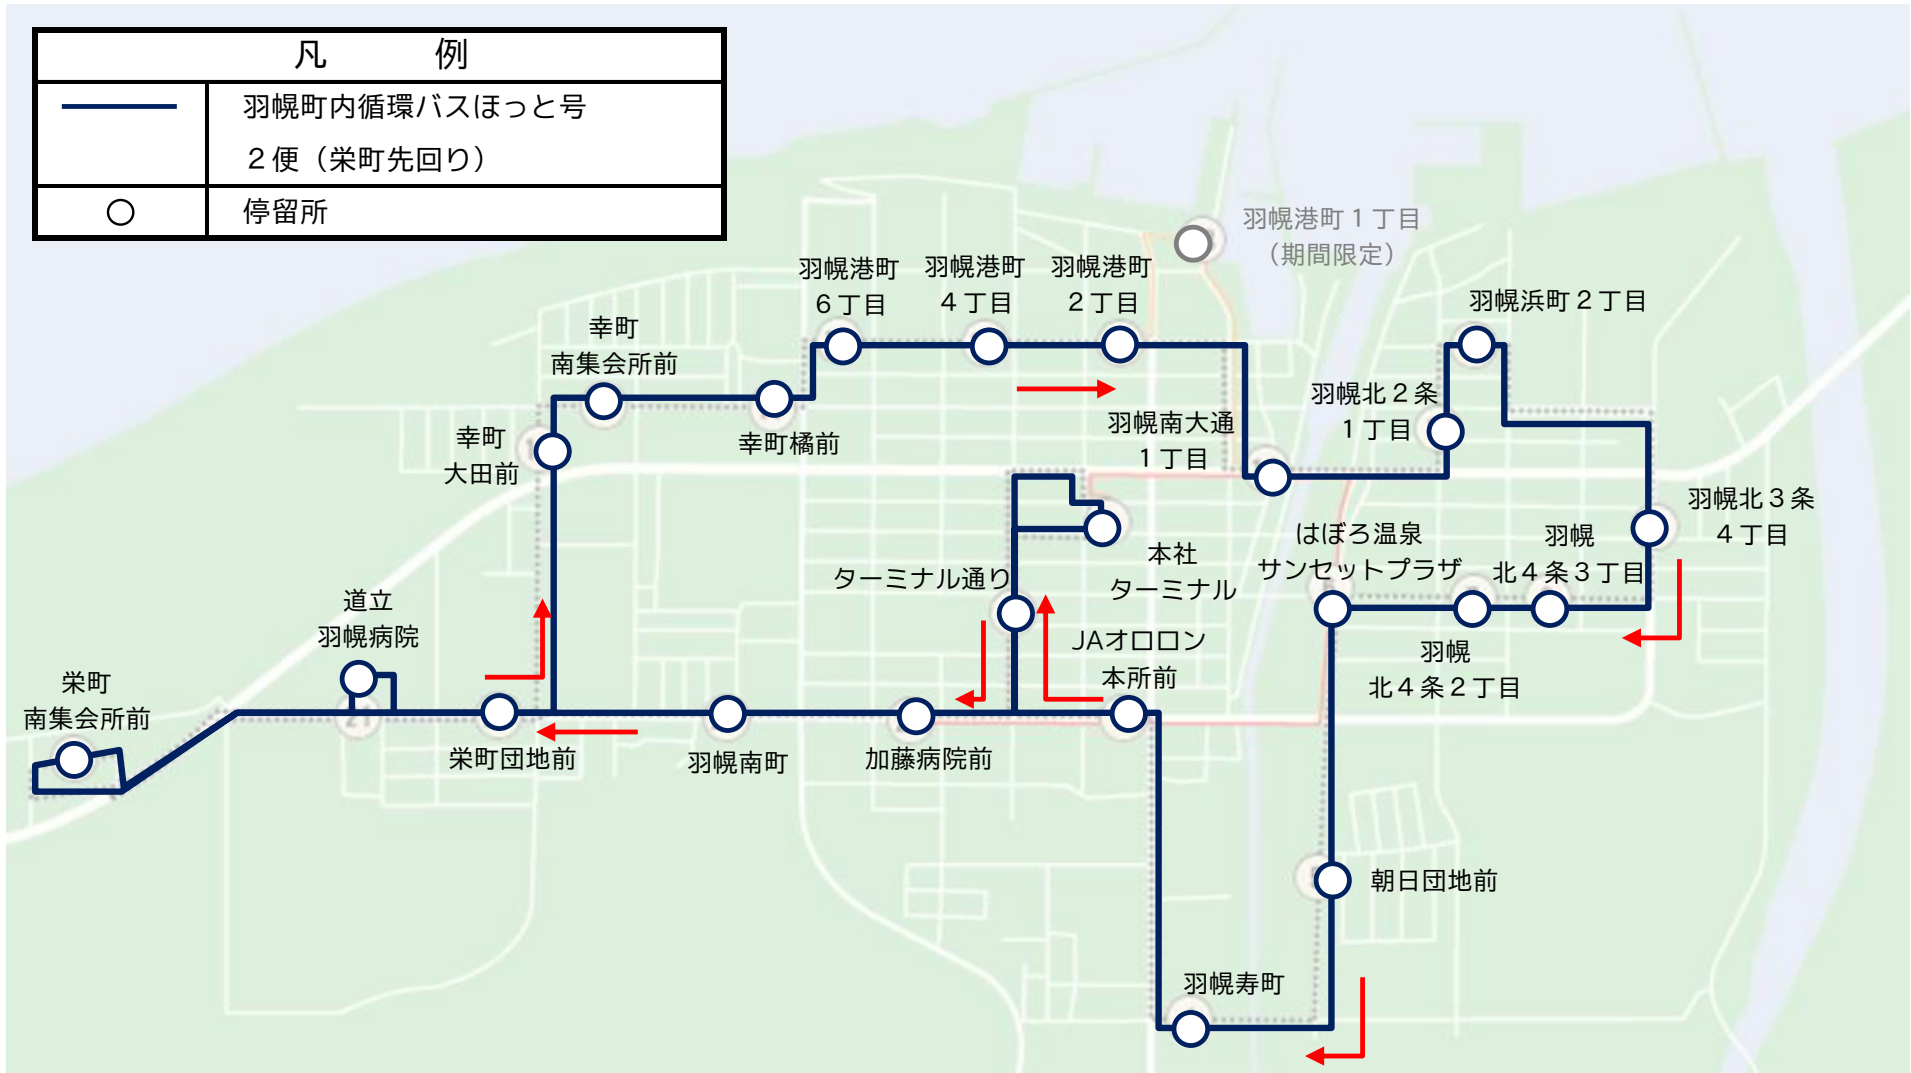

運行系統図 2021年（令和3年）10月1日現在

凡 例	
	羽幌町内循環バスほっと号 1便（川北先回り／通常ダイヤ）
	停留所

運行系統図 2021年(令和3年)10月1日現在

凡 例	
	羽幌町内循環バスほっと号 2便(栄町先回り)
	停留所

運行系統図 2021年（令和3年）10月1日現在

凡 例	
	羽幌町内循環バスほっと号 3・4便（川北先回り）
	停留所