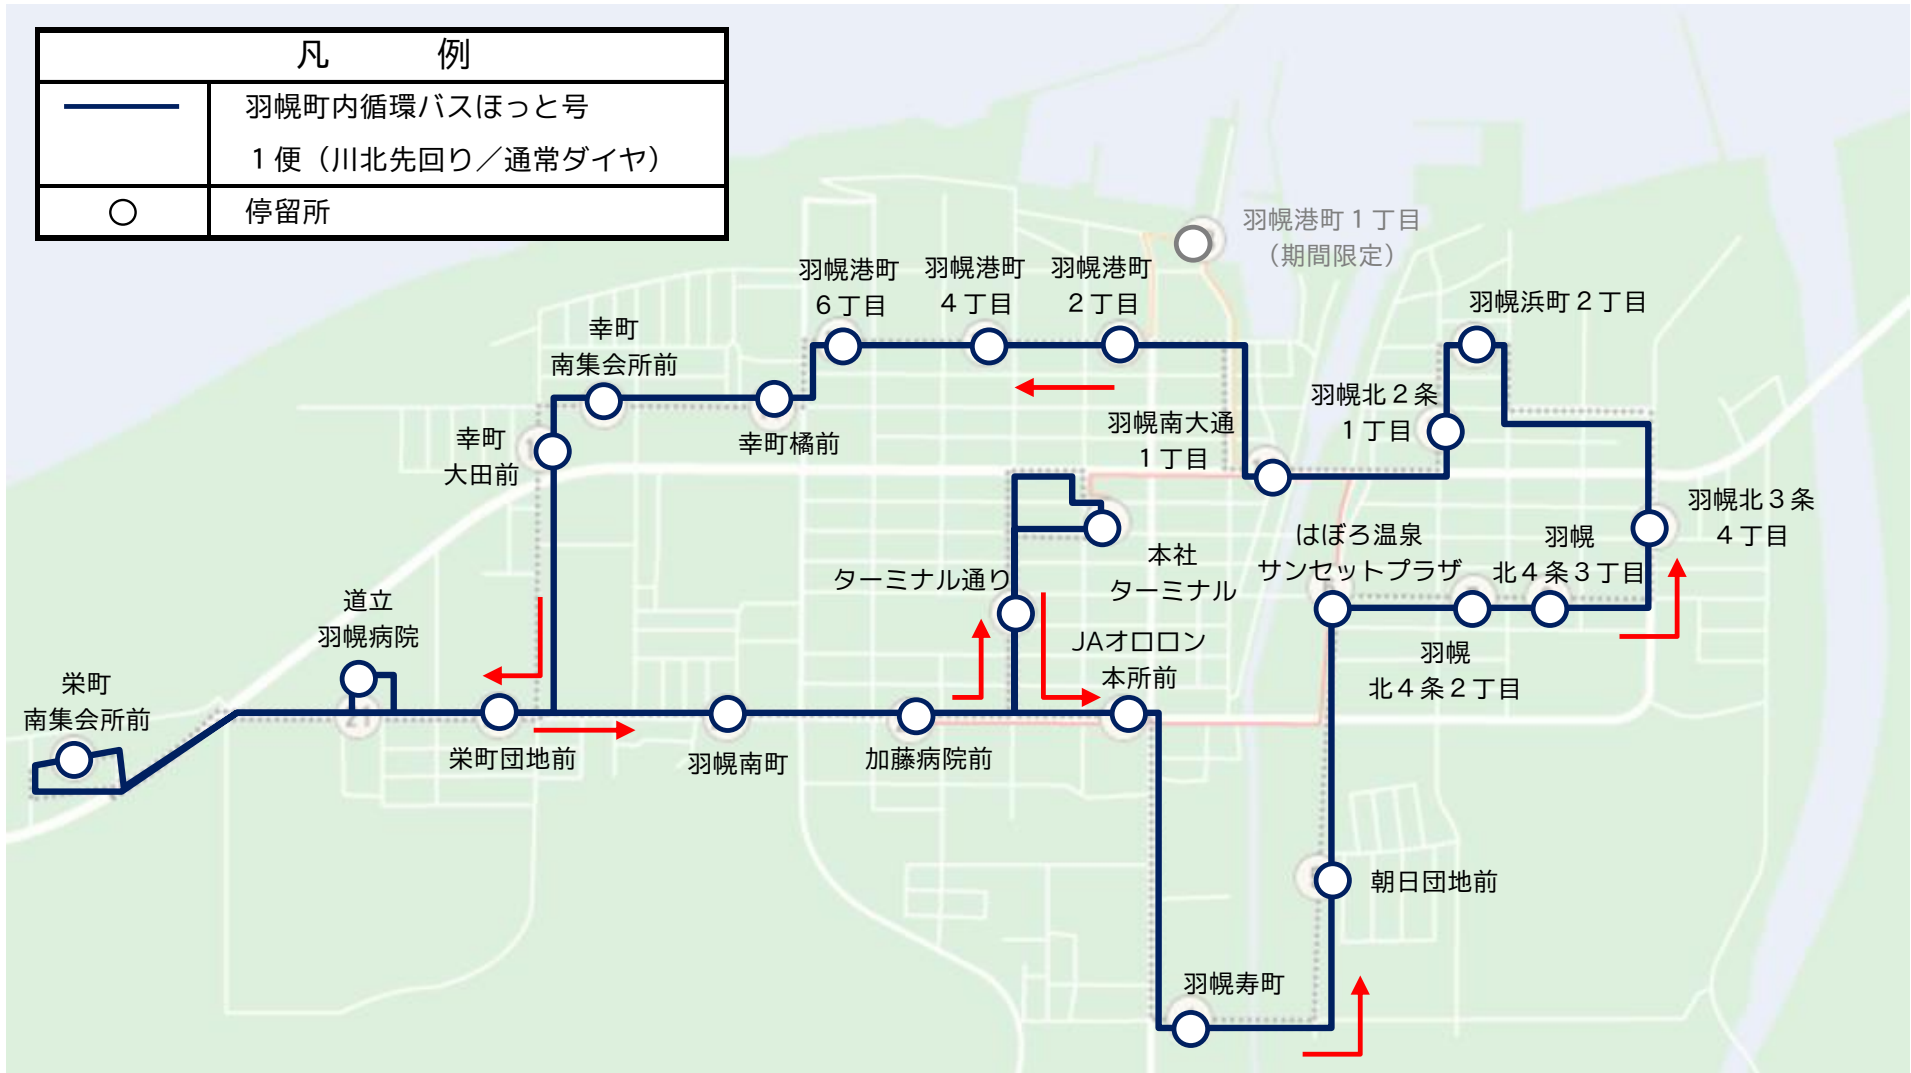

運行系統図 2021年（令和3年）10月1日現在

凡 例	
	羽幌町内循環バスほっと号 1便（川北先回り／通常ダイヤ）
	停留所

運行系統図 2021年(令和3年)10月1日現在

凡 例	
	羽幌町内循環バスほっと号 2便(栄町先回り)
	停留所

運行系統図 2021年（令和3年）10月1日現在

凡 例	
	羽幌町内循環バスほっと号 3・4便（川北先回り）
	停留所