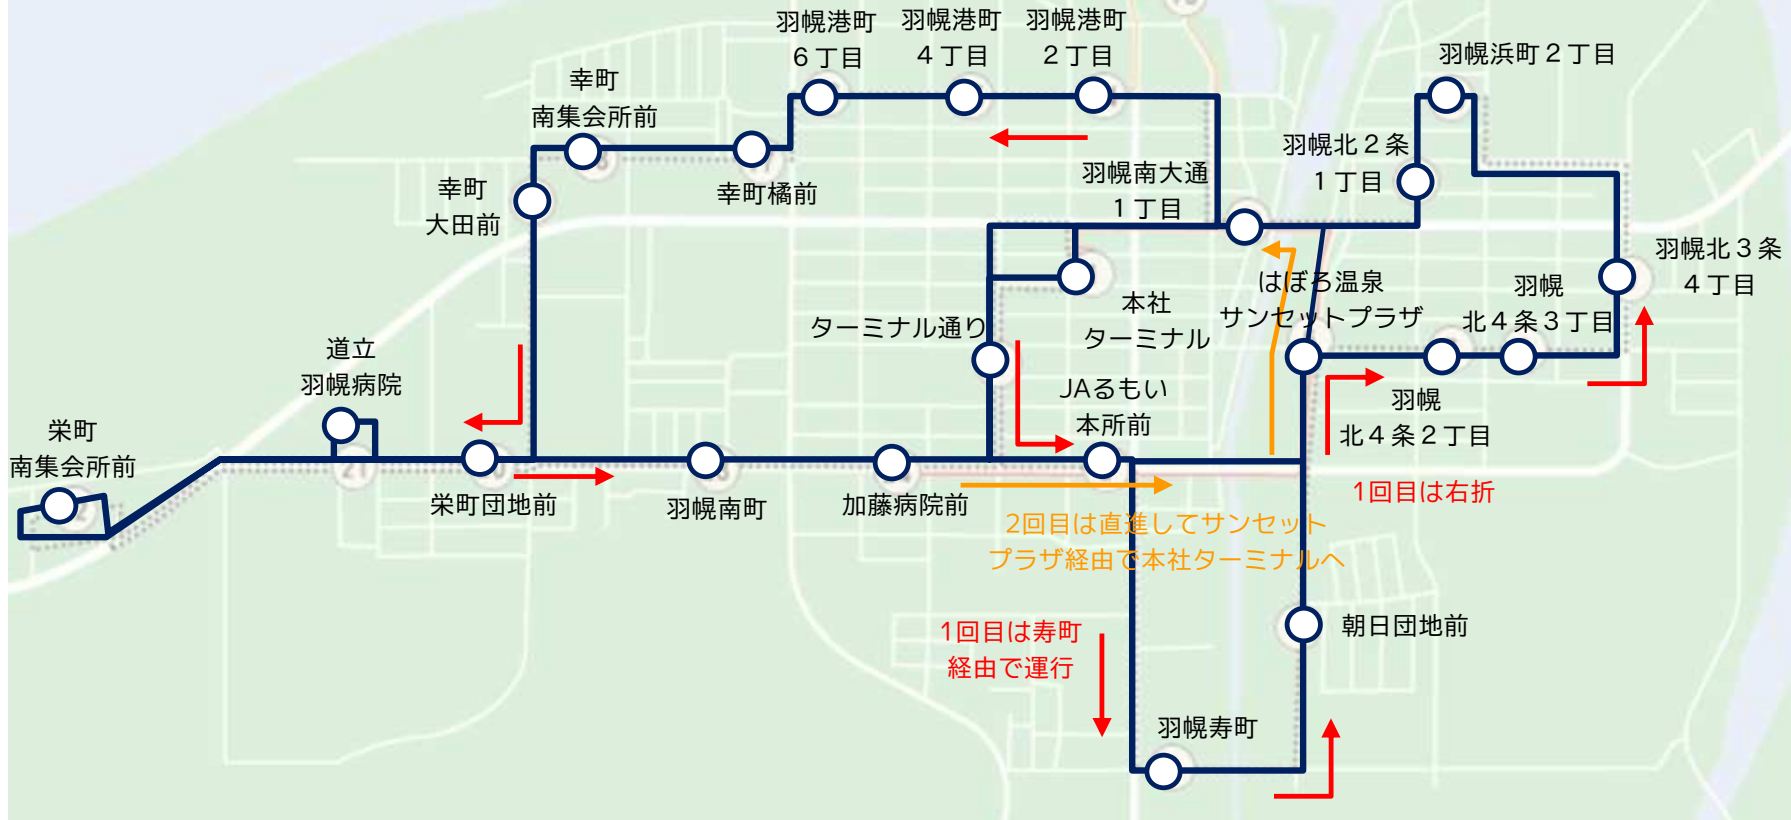

運行系統図 2022年（令和4年）4月1日改正

凡 例	
	71-A系統 羽幌町内循環線 Aコース（川北先回り）
	停留所

運行系統図 2022年（令和4年）4月1日改正

凡 例	
	71-B系統 羽幌町内循環線 Bコース（栄町先回り）
	停留所