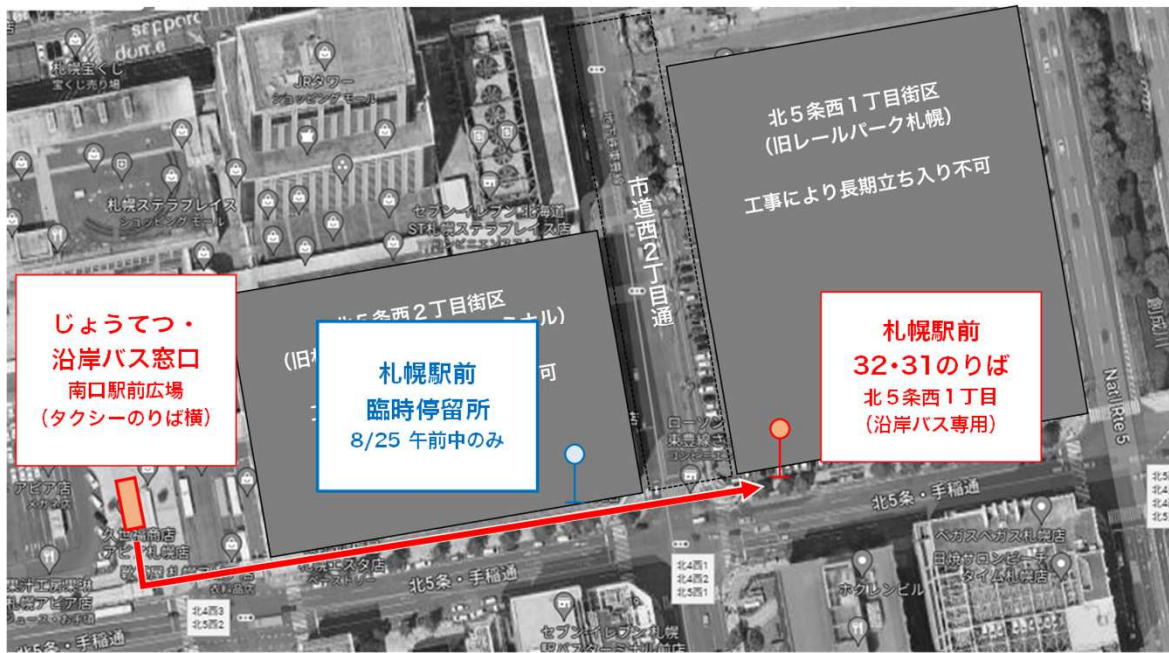

令和6年（2024年）8月25日（日）

札幌駅前 のりば一部変更

交通規制にともない、のりばを一部変更します

【実施日】

令和6年8月25日（日）午前中のみ

北海道マラソンによる札幌市内の交通規制にともない、同日午前中の便ののりば・のりばを変更します。

① 特急はぼろ号（札幌8:00発）

8月25日に限り、臨時停留所で乗車を取り扱います。

② 特急ましけ号（札幌10:15着）

8月25日に限り、臨時停留所で降車を取り扱います。

札幌市内を大きく迂回するため、「北大病院前」には停車しません。

③ 特急はぼろ号（札幌10:45着）

8月25日に限り、臨時停留所で降車を取り扱います。

沿岸バス株式会社

留萌営業所 0164-42-1701

羽幌営業所 0164-62-4550

掲載期間 2024年7月18日～8月25日